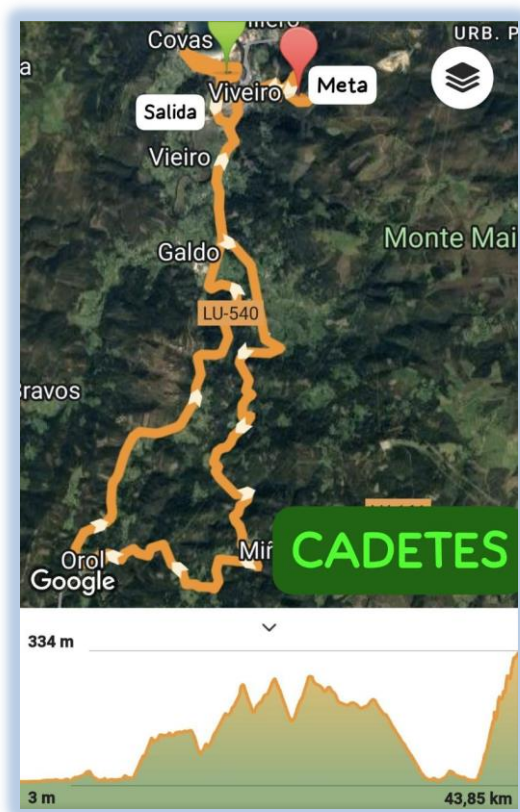

RECORRIDO PROMESAS 4 PRINCIPIANTES

PRINCIPIANTES 2 VUELTAS PROMESAS 1 VUELTA

CLUB CICLISTA VIVEIRO

XXXIX Gran premio San Roque 2024

DETALLE LLEGADA ALEVINES E INFANTILES

PRUEBA ALEVINES

TRACK WIKILOC

Gran Premio San Roque ALEVINES				
LOCALIDAD	CARRETERA	INCIDENCIA	P. KM	20KM/H
/iveiro	Avda. Luis Cebreiro	salida	0	15:30
/iveiro	LU862	giro izq		
/iveiro	LU539	giro derecha		
/iveiro	LU540	giro izq		
/iveiro	LU862	giro izquierda		
/iveiro	Avda. Martin Ledesma	Meta	6	16:00

CLUB CICLISTA VIVEIRO

XXXIX Gran premio San Roque 2024

PRUEBA CADETES

TRACK WIKILOC

G.P SAN ROQUE CADETES					
LOCALIDAD	CARRETERA	INCIDENCIA	P. KM	ALTITUD m	25KM/H
Viveiro	Avda. Luis Cebreiro (P. Marítimo)	salida	0		16:00
Viveiro	LU-862	Giro Izaquierda			
Viveiro	LU-540	Girar a la derecha	0.2		
Viveiro	LU-540	Rotonda 1ª salida	1.1		
Viveiro	LU-540	Girar a la derecha	1.3		
Viveiro	LU-539	Rotonda 3ª salida	2.4		
Viveiro	LU-540	En la rotonda 1ª salida	3.6		
Viveiro (landrove)	LU-161	Girar a la izquierda	7.5		
Viveiro (chavin)	LUP-6502	girar a la derecha	10.6		
Ourol (el carmen)	LUP-3801	girar a la derecha	18.6		
Ourol (el carmen)	variante el carmen	girar a la derecha	19		
Ourol (alto de el carmen)	LUP-3801	girar a la derecha	19.6	210	
Ourol	LUP-3803	continuar recto	22.4		
Ourol	LUP-3801	continuar recto	23		
Ourol (concello) P.M.	Rua do Meson	Girar a la derecha	25	283	
Ourol	LU-540	Girar a la derecha	25.5		
Viveiro (poligono)	LU-540	En la rotonda 1ª salida	36.2		
Viveiro (casco urbano)	LU-540	En la rotonda 1ª salida	39.3		
Viveiro	LU-540	continuar recto	39.8		
Viveiro (comienzo puerta)	Avda. Cervantes	Girar a la derecha	40	4	
Viveiro	C/Antonio Bas	Girar a la izquierda	40.3		
Viveiro	Crta. San Roque LU-P-6613	continuar recto	41		
Viveiro	LU-P-6613	Girar a la izquierda	42		
META	LU-P-6613	continuar recto	42.5	341	17:30