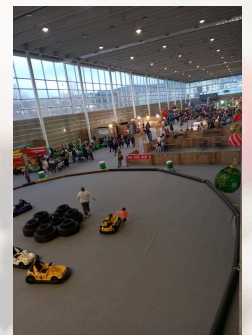

NADAL XOGOS PONTEVEDRA

Nadal Xogos abre ás súas portas o 20 de Decembro, ata o 7 de Xaneiro para facer as vacacións de nadal dos máis pequenos da casa máis amenas.

Este ano apostamos por dotar de máis atraccións para o divertimento dos rapaces e contaremos con grandes novidades coa inclusión de atraccións como son o toro mecánico, as cadenas, ou o Jumper, ademáis das habituais que non poden faltar como son os diferentes inchables, camas elásticas e cars eléctricos.

Tamén contaremos cunha zona xuvenil e unha zona baby de 0-3 anos onde haberá unha zona de cambiador e lactancia. Como noutros anos non pode faltar a sección de talleres onde se impartirán diferentes actividades dirixidas por monitores.