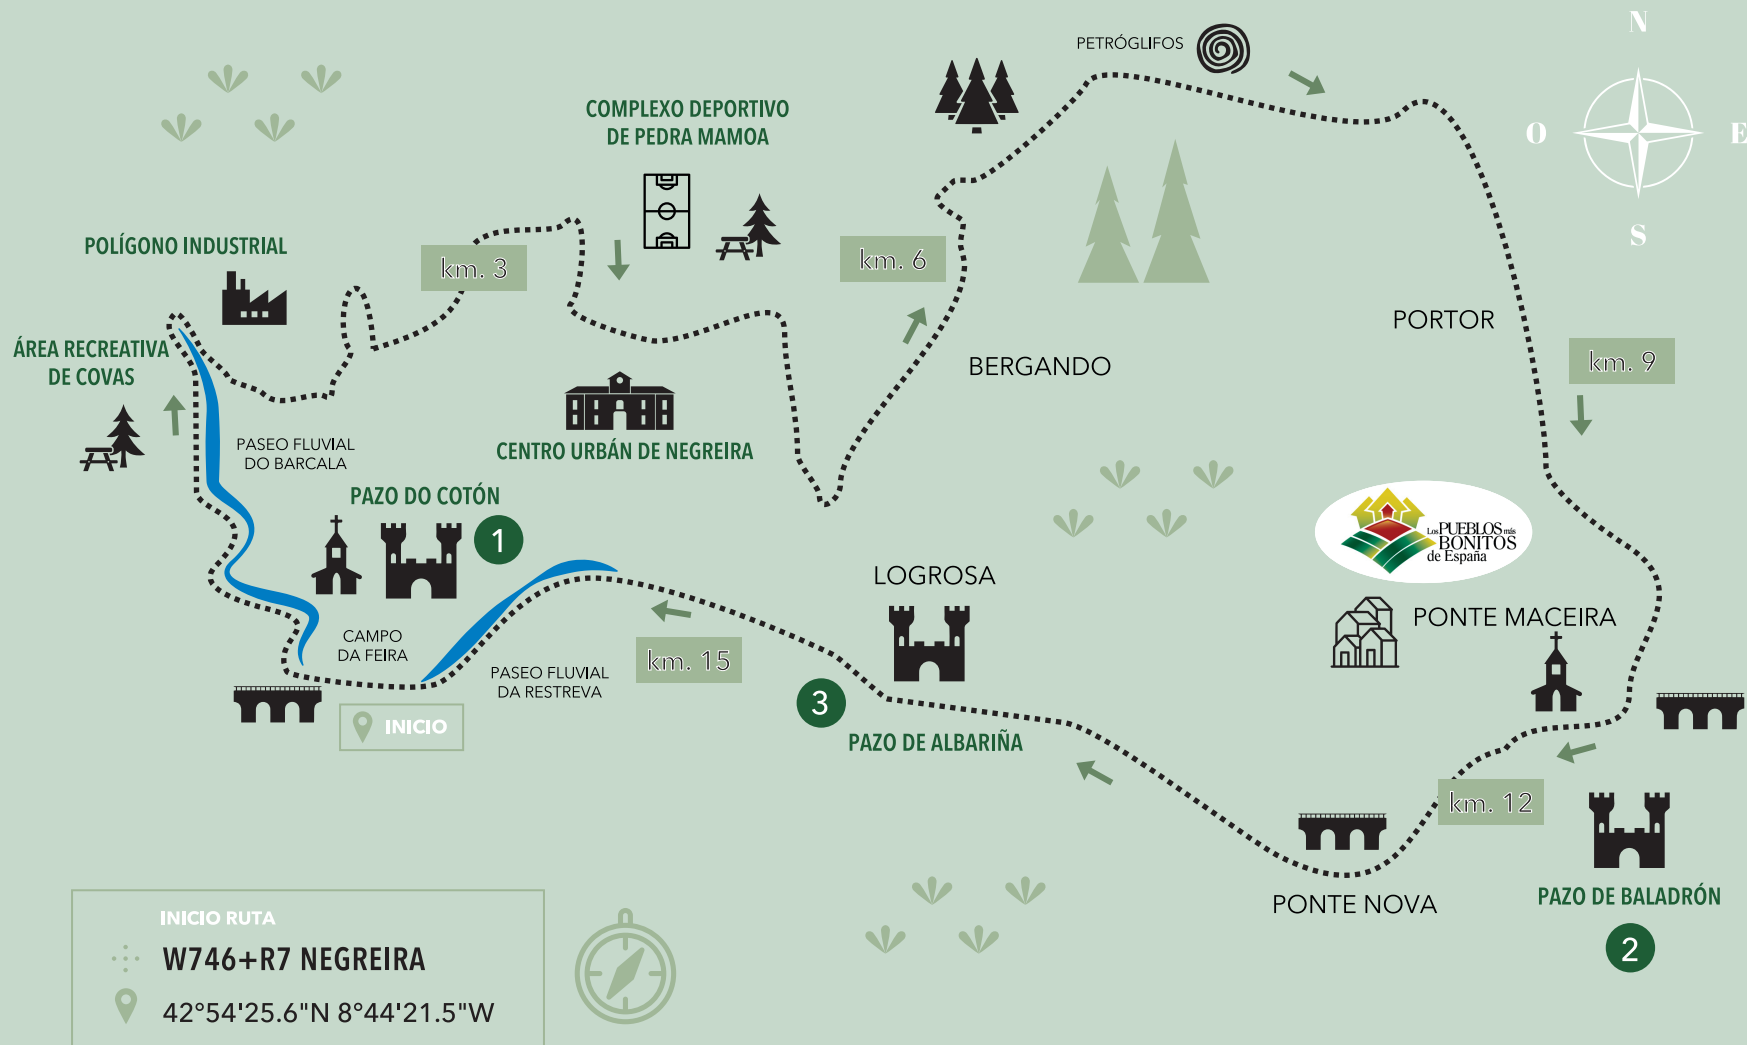

# LENDA

-  PAZO
-  IGREXA/CAPELA
-  PONTE
-  CENTRO URBÁN
-  COMPLEXO DEPORTIVO
-  ÁREA RECREATIVA
-  ZONA DE MONTE
-  POLÍGONO INDUSTRIAL
-  RESTOS ARQUEOLÓXICOS
-  PERCORRIDO
-  PASEO FLUVIAL

# SINAIS

- PR

CONTINUIDADE DO SENDEIRO
- PR

CAMBIO DE DIRECCIÓN
- PR

DIRECCIÓN EQUIVOCADA

1 PAZO DO COTÓN

2 PAZO DE BALADRÓN

3 PAZO DE ALBARIÑA